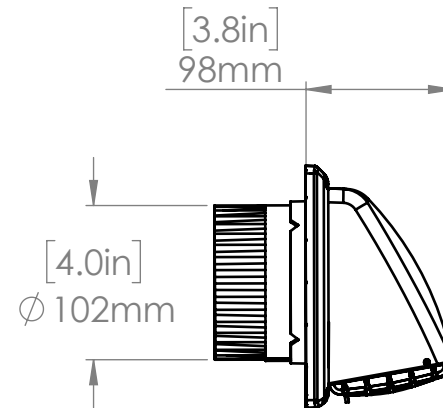

4 x #8 \ 4 x M4  
 Ø 4.50mm [0.177in]

**FOR REFERENCE ONLY**

**Imperial**  
 Manufacturing Group

40 Industrial Park St  
 Richibucto, NB  
 E4W 4A4  
 Tel: 506-523-9117 Fax: 506-523-9024

**DESCRIPTION:**

4" Vent Cap (Preferred) with 3" pipe  
 Capuchon d'évacuation (premier choix) 4po avec tube 3po

MATERIAL	DATE 05/26/2014	SCALE: 1:5
DWG. NO.	ITEM NO. <b>VT0548</b>	REV 1
DO NOT SCALE DRAWING - NE PAS MESURER LE DESSIN		1 - 1