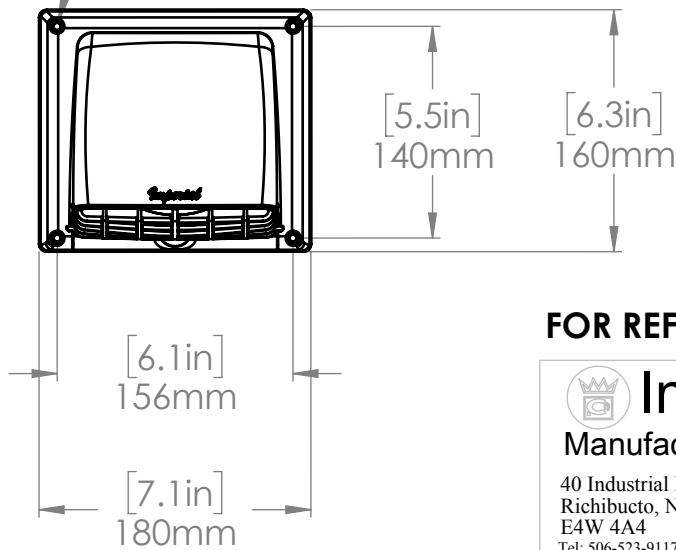

4 x #8 \ 4 x M4  
 Ø 4.50mm [0.177in]

**FOR REFERENCE ONLY**

**Imperial**  
 Manufacturing Group

40 Industrial Park St  
 Richibucto, NB  
 E4W 4A4  
 Tel: 506-523-9117 Fax: 506-523-9024

**DESCRIPTION:**

4" Vent Cap (Preferred) with 3" pipe  
 Capuchon d'évacuation (premier choix) 4po avec tube 3po

MATERIAL	DATE 05/26/2014	SCALE: 1:5
DWG. NO.	ITEM NO. <b>VT0548</b>	REV 1
DO NOT SCALE DRAWING - NE PAS MESURER LE DESSIN		1 - 1